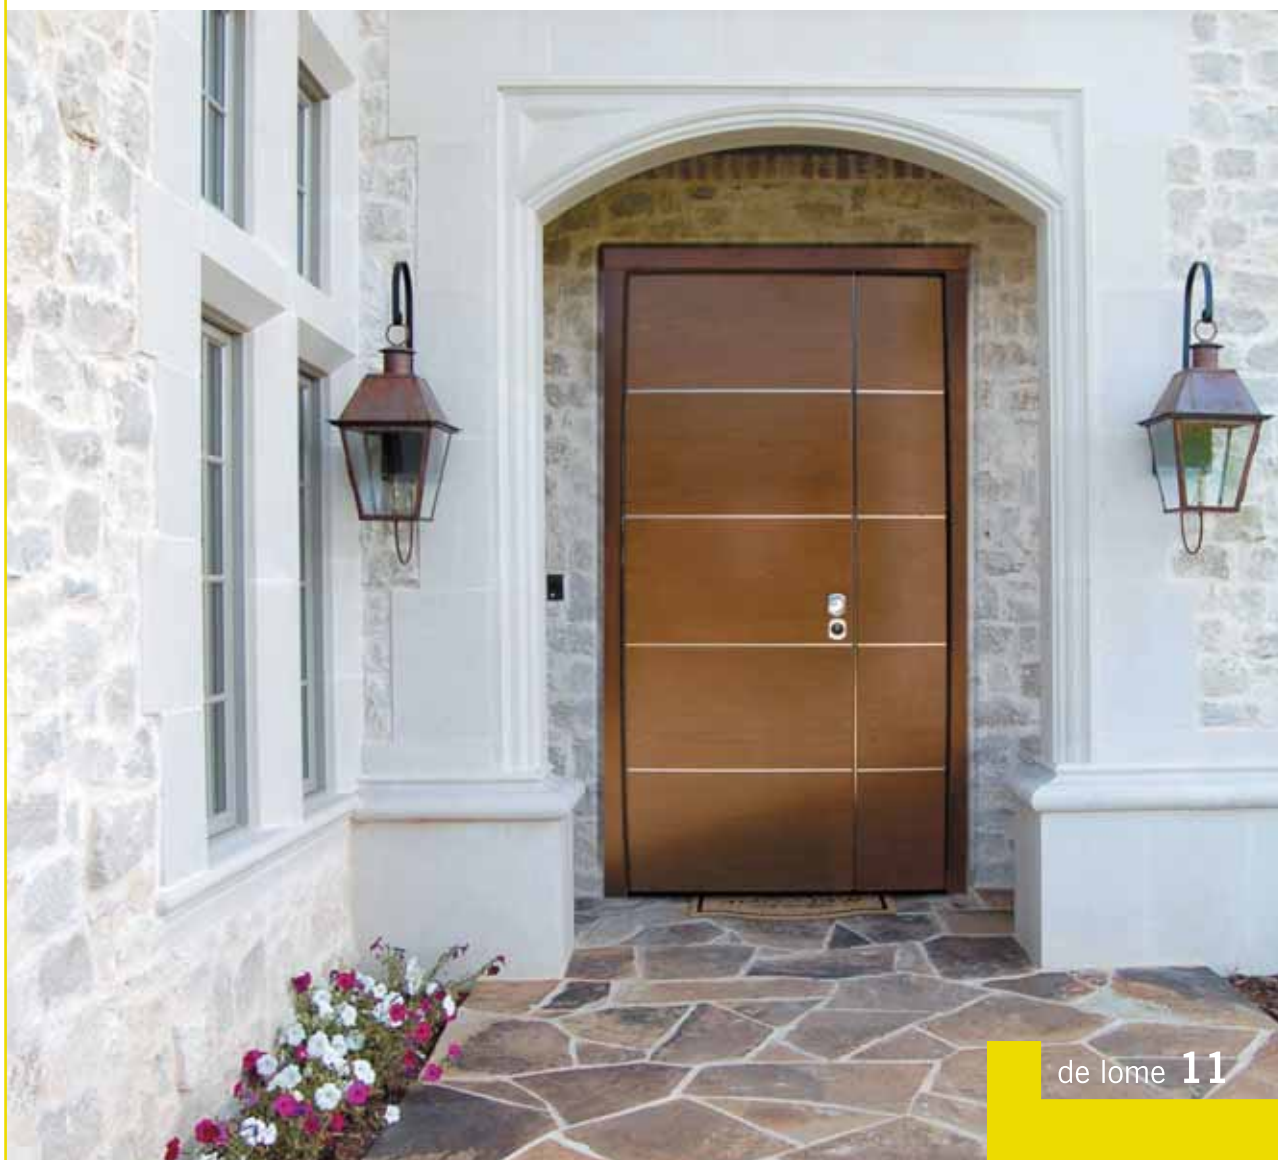

PUERTAS ACORAZADAS PORTAS SEGURANÇA

LÍNEA DAS DOBLE HOJA

MÁXIMA DIMENSIÓN

LINHA DAS FOLHA DUPLA
MÁXIMA EXPANSÃO

“de lome” se ajusta a todas tus necesidades. Por eso, para las ocasiones donde el espacio a proteger sea de unas dimensiones extra, “de lome” ha desarrollado la puerta acorazada de doble hoja.

Este tipo de puerta ofrece la máxima seguridad con un sistema de doble batiente.

“de lome” ajusta-se a todas as suas necessidades, por isso, para as ocasiões onde o espaço a proteger seja de uma dimensão superior, “de lome” desenvolveu a porta de segurança de duas folhas.

Este tipo de porta oferece a máxima segurança com um sistema de duplo batente.