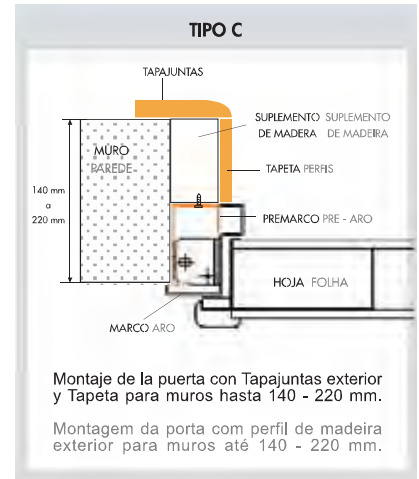

MIRILLA GRAN ANGULAR
VISOR

8

PUNTO ANTI-PALANCA
PONTOS ANTI PÉ DE CABRA

DATOS TÉCNICOS

DADOS TÉCNICOS

ESQUEMA TÉCNICO DE MONTAJE

ESQUEMA TECNICO DE MONTAGENS

NUESTRA AMPLIA GAMA DE MEDIDAS ESTÁNDAR OFRECEN UNA ADAPTACIÓN PERFECTA.