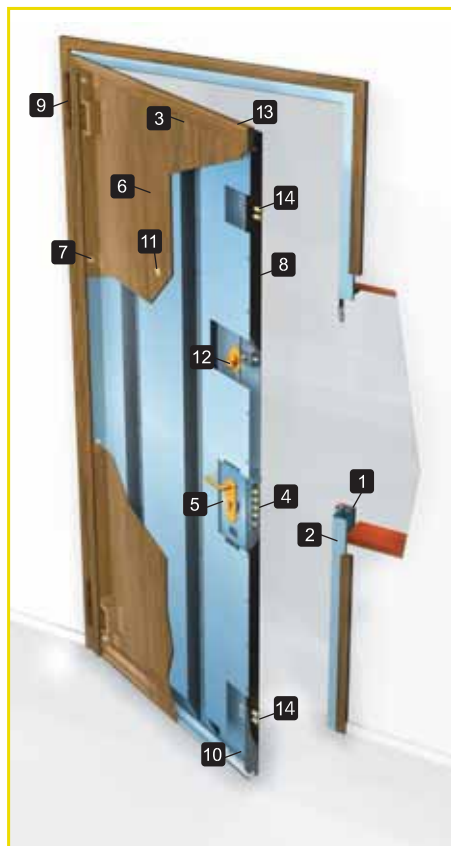

A nossa estrutura básica tem 6 pontos anti-pé-de-cabra no lado da dobradiça e um mecanismo de fecho de 3 pontos com 8 espigões.

Em “de lome” cuidamos até ao último detalhe, por isso todas as nossas portas são fornecidas perfeitamente equipadas; incluindo visor de grande ângulo, soleira móvel inferior, puxadores de alta qualidade e limitador de abertura.

1. Premarco regulable / pré aro regulavel.
2. Marco de seguridad / aro.
3. Perfil de hoja de madera / acabamento com bite de madeira.
4. Cerradura de seguridad / fachadura de segurança.
5. Refuerzo cerradura interior / Bloqueio interno de reforço
6. Panel de madera / painel madeira.
7. Punto antipalanca / ponto anti pé de cabra.
8. Carenado metálico revestido PVC / carnatura metálica revestida a PVC.
9. Bisagra metálica / dobradiça regulavel.
10. Burlete móvil / soleira.
11. Mirilla (opcional) / óculo (opcional).
12. Limitador de apertura / limitador de abertura.
13. Junta acústica / borracha de batente.
14. Desviadores dobles de seguridad / Desvia a segurança de quarto duplo