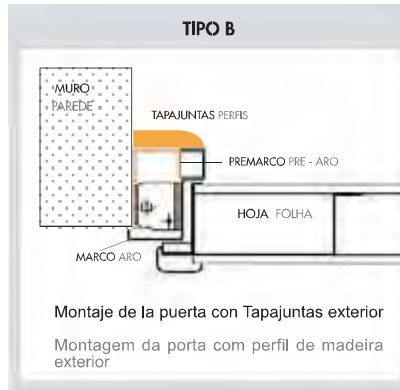

MIRILLA GRAN ANGULAR
VISOR

8

PUNTO ANTI-PALANCA
PONTOS ANTI PÉ DE CABRA

DATOS TÉCNICOS

DADOS TÉCNICOS

ESQUEMA TÉCNICO DE MONTAJE

ESQUEMA TECNICO DE MONTAGENS

NUESTRA AMPLIA GAMA DE MEDIDAS ESTÁNDAR OFRECEN UNA ADAPTACIÓN PERFECTA.