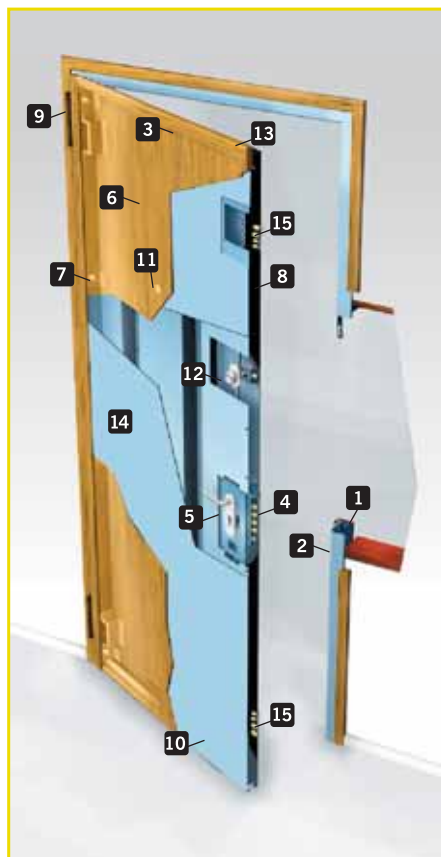

Existem ocasiões que exigem proteção especial, porque na "de lome" criaram uma porta de alta segurança e maior robustez.

A linha DAS PLUS é fabricado com o forro extra de uma chapa de aço, soldados, de 1 mm de espessura, que obtém mais segura nosso portão de intervalo.

DAS 2 PLUS

-Carenado en "L", dotado de junta acústica y perfil interno de madera.

-Carnatura em "L", provido de junta acústica (borracha de batente) e acabamento interno com bite de madeira maciça.

1. Premarco regulable / pré aro regulavel.
2. Marco de seguridad / aro.
3. Perfil de hoja de madera / acabamento com bite de madeira.
4. Cerradura de seguridad / fachadura de segurança.
5. Refuerzo cerradura / Reforço de bloqueio.
6. Panel de madera / painel madeira.
7. Punto antipalanca / ponto anti pé de cabra.
8. Carenado metálico revestido PVC / carnatura metálica revestida a PVC.
9. Bisagra metálica / dobradiça regulavel.
10. Burlete móvil / soleira.
11. Mirilla (opcional) / óculo (opcional).
12. Limitador de apertura / limitador de abertura.
13. Junta acústica / borracha de batente.
14. Chapa de acero electrozincada Plus de 1 mm / Chapa de aço electrozincada Plus espessura 1 mm.
15. Desviadores cuádruples de seguridad opcional / Desvia segurança quádrupla.