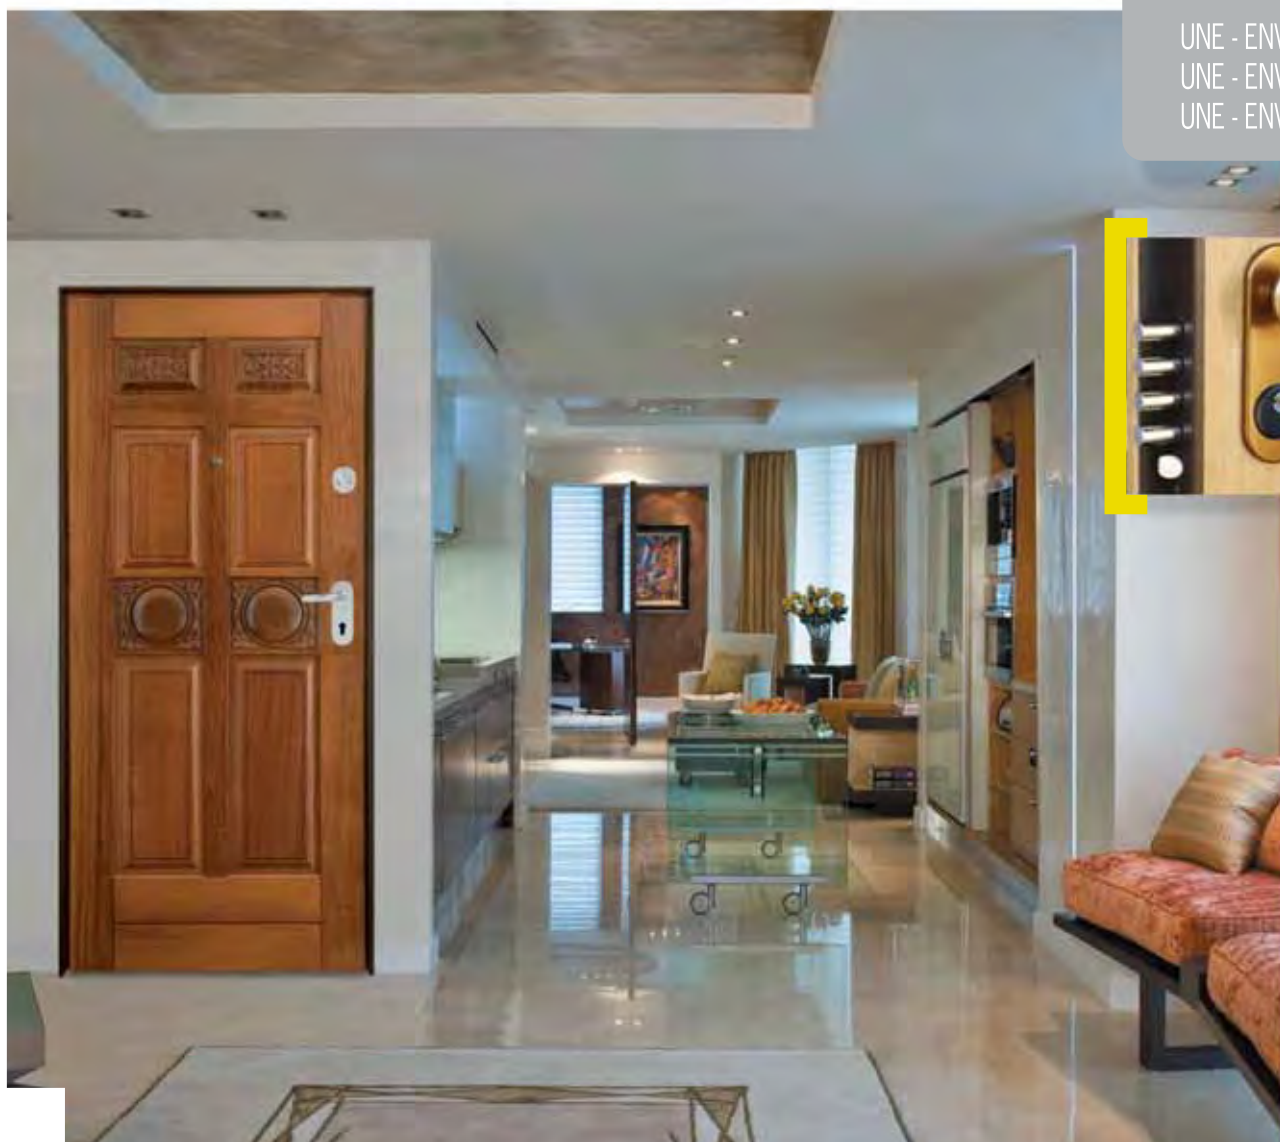

UNE - ENV 1628
UNE - ENV 1629
UNE - ENV 1630

PUERTA STANDAR LÍNEA DAS

SEGURIDAD EN SU HOGAR

LINHA DAS SEGURANÇA NO SEU LAR

- DAS GRAFFA
- DAS 2

La línea DAS es una puerta con un nivel alto de seguridad.

Esta puerta ha soportado los controles de resistencia a la efracción, obteniendo clasificación nivel III. Carga estática (UNE ENV 1628), carga dinámica (UNE ENV 1629) y efracción manual (UNE ENV 1630).