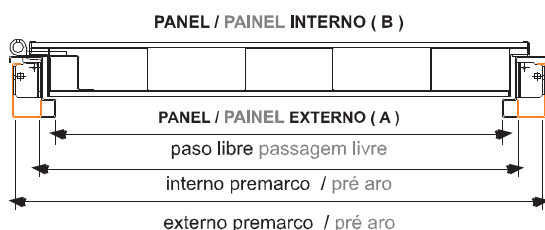

ESQUEMA GRÁFICO

DAS - GRAFFA