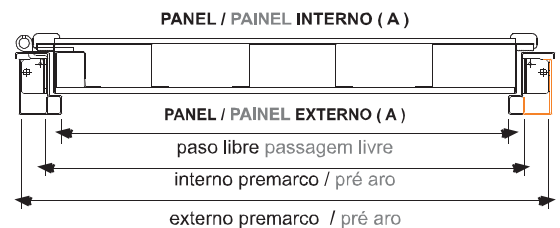

DAS 2 / DAS 2 PLUS